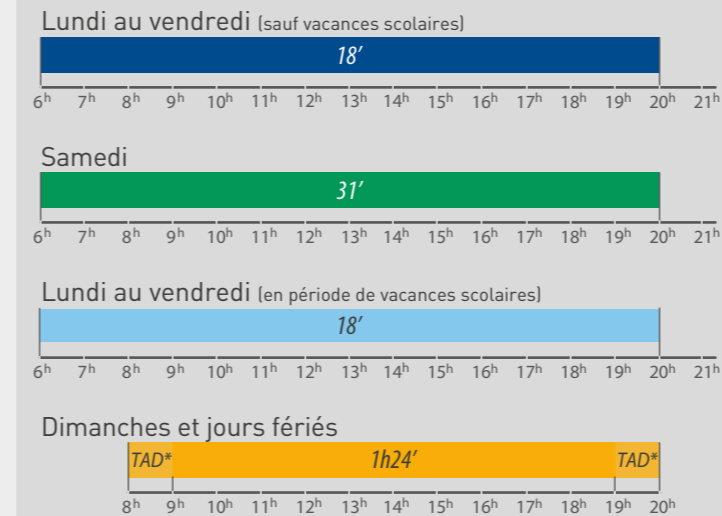

DIMANCHE ET JOURS FERIES

Gare Routière		9.26	10.53	12.20	13.45	15.09	16.34	17.59	19.20	
Le Pignonnet	8h00 > 9h30 La ligne 18 propose un service à la demande sur réservation	9.29	10.56	12.23	13.48	15.12	16.37	18.03	19.23	19h30 > 20h00 La ligne 18 propose un service à la demande sur réservation
California		9.32	10.59	12.26	13.51	15.15	16.40	18.06	19.26	
Champ de Foire		9.36	11.04	12.31	13.55	15.19	16.44	18.10	19.30	
C. Cial des Milles		9.40	11.08	12.35	13.58	15.22	16.48	18.14	19.34	
Mairie des Milles		9.43	11.11	12.38	14.01	15.25	16.51	18.17	19.36	
Foucault	09 70 80 90 13	9.51	11.19	12.46	14.09	15.33	16.59	18.25	19.42	
Fresnel		9.54	11.22	12.49	14.12	15.36	17.02	18.28	19.44	
Duranne Ecole		10.01	11.29	12.56	14.19	15.43	17.09	18.35	19.48	

INFORMATIONS

Les dimanches et jours fériés, la ligne 18 propose un itinéraire différent à celui de la semaine. AU départ de la Gare Routière, elle emprunte les avenues Brossolette et du Pignonnet puis dessert le quartier de la Parade et le village des Milles. Elle reprend ensuite son itinéraire habituel en direction de la Duranne.

En complément des horaires réguliers, la ligne 18 propose les dimanches et jours fériés un service de transport à la demande. Sur simple réservation passée avant le samedi 17h, un véhicule vient vous chercher au point d'arrêt demandé et vous amène à l'un des arrêts de la ligne.

Les caractéristiques de la ligne 18

FRÉQUENCES DE PASSAGE

(en minutes)

TAD = service de Transport A la Demande : sur simple réservation passée avant le samedi 17h au 09 70 80 90 13, un véhicule vient vous chercher au point d'arrêt demandé et vous amène à l'un des arrêts de la ligne

Ce dépliant a coûté 0,15€
Merci de ne pas le jeter, ni le gaspiller.
Retrouvez-le en téléchargement sur www.aixenbus.fr

Édition Septembre 2023
Horaires valables à compter du lundi 4 septembre