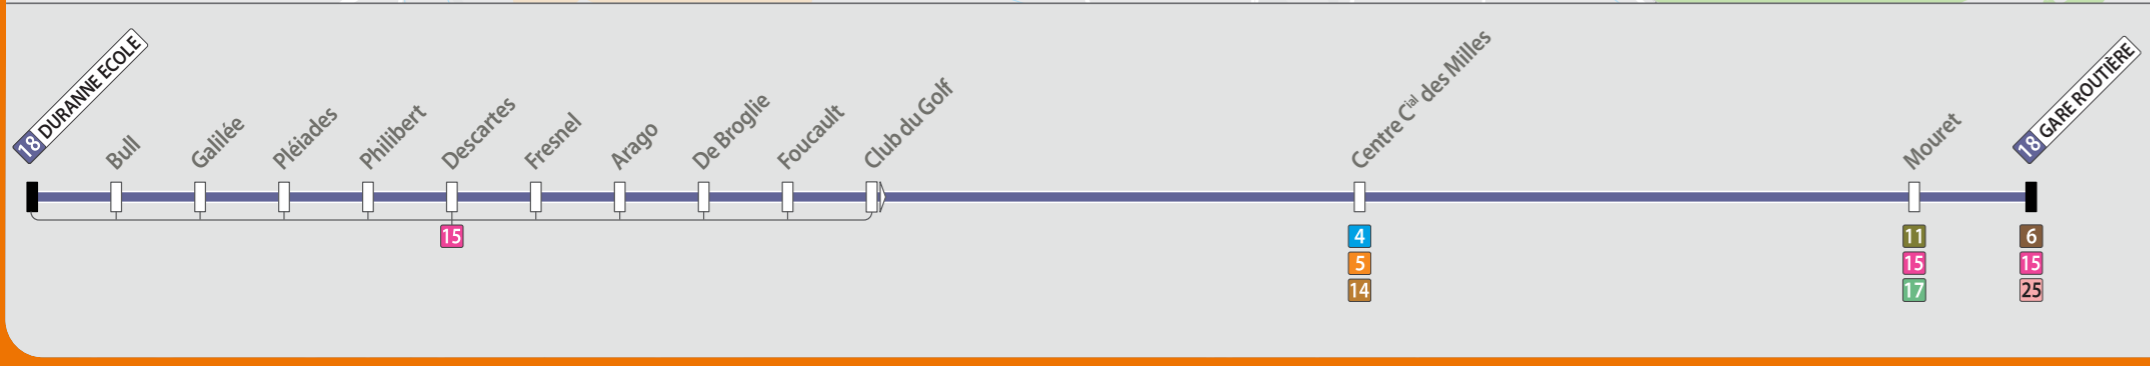

Légende

- Agence Commerciale Aix en Bus
- Point de vente Aix en Bus
- Arrêt desservi dans les 2 sens
- Arrêt desservi dans un seul sens
- Terminus de la ligne

18 Direction GARE ROUTIÈRE

DU LUNDI AU VENDREDI (sauf vacances scolaires)

Duranne Ecole	6.00	6.17	6.34	6.48	7.05	7.22	7.42	8.01	8.19	8.38	8.56	9.16	9.35	9.53	10.11	10.29	10.47	11.05	11.22	11.39	11.57	12.15	12.33	12.51	13.09	13.27	13.45	14.03	14.21	14.37	14.56	15.14	15.31	15.47	16.07	16.26	16.44	17.04	17.25	17.45	18.04	18.25	18.50	19.23	19.45
Fresnel	6.07	6.24	6.41	6.55	7.13	7.30	7.50	8.09	8.27	8.46	9.04	9.24	9.43	10.01	10.19	10.37	10.55	11.13	11.30	11.48	12.06	12.24	12.42	13.00	13.18	13.36	13.54	14.12	14.30	14.46	15.05	15.23	15.40	15.56	16.16	16.35	16.53	17.13	17.34	17.54	18.13	18.34	19.00	19.31	19.53
Foucault	6.09	6.26	6.43	6.57	7.15	7.32	7.52	8.11	8.29	8.48	9.06	9.26	9.45	10.03	10.21	10.39	10.57	11.15	11.32	11.51	12.09	12.27	12.45	13.03	13.21	13.39	13.57	14.15	14.33	14.49	15.08	15.26	15.43	15.59	16.19	16.38	16.56	17.16	17.37	17.57	18.16	18.37	19.03	19.33	19.55
Parc Club Golf	6.10	6.27	6.44	6.58	7.16	7.33	7.53	8.12	8.30	8.49	9.07	9.27	9.46	10.04	10.22	10.40	10.58	11.16	11.33	11.52	12.10	12.28	12.46	13.04	13.22	13.40	13.58	14.16	14.34	14.50	15.09	15.27	15.44	16.00	16.20	16.39	16.57	17.17	17.38	17.58	18.17	18.38	19.04	19.34	19.56
C. Cial des Milles	6.14	6.31	6.48	7.02	7.20	7.37	7.57	8.16	8.34	8.53	9.11	9.31	9.50	10.08	10.26	10.44	11.02	11.20	11.37	11.56	12.14	12.32	12.50	13.08	13.26	13.44	14.02	14.20	14.38	14.54	15.13	15.31	15.48	16.06	16.26	16.45	17.03	17.25	17.46	18.06	18.25	18.46	19.10	19.40	20.02
Gare Routière	6.24	6.41	6.58	7.15	7.33	7.50	8.10	8.29	8.47	9.06	9.24	9.44	10.03	10.21	10.39	10.57	11.15	11.33	11.50	12.09	12.27	12.45	13.03	13.21	13.39	13.57	14.15	14.33	14.51	15.07	15.27	15.45	16.02	16.23	16.43	17.02	17.20	17.42	18.03	18.23	18.42	19.03	19.23	19.53	20.15

LE SAMEDI (toute l'année)

Duranne Ecole	6.00	6.35	7.05	7.34	8.04	8.34	9.05	9.37	10.08	10.39	11.10	11.42	12.13	12.42	13.16	13.42	14.16	14.46	15.19	15.50	16.24	16.55	17.30	18.00	18.36	19.05	19.33	20.00
Fresnel	6.05	6.40	7.10	7.39	8.09	8.39	9.10	9.42	10.13	10.44	11.15	11.47	12.18	12.47	13.21	13.47	14.21	14.51	15.24	15.55	16.29	17.00	17.35	18.05	18.41	19.10	19.38	20.05
Foucault	6.06	6.41	7.11	7.41	8.11	8.41	9.12	9.44	10.15	10.46	11.17	11.49	12.20	12.49	13.23	13.49	14.23	14.53	15.26	15.57	16.31	17.02	17.37	18.07	18.43	19.12	19.39	20.06
Parc Club Golf	6.07	6.42	7.12	7.42	8.12	8.42	9.13	9.45	10.16	10.47	11.18	11.50	12.21	12.50	13.24	13.50	14.24	14.54	15.27	15.58	16.32	17.03	17.38	18.08	18.44	19.13	19.40	20.07
C. Cial des Milles	6.11	6.46	7.16	7.46	8.16	8.46	9.17	9.49	10.20	10.51	11.22	11.54	12.25	12.54	13.28	13.54	14.28	14.58	15.31	16.02	16.36	17.07	17.42	18.12	18.48	19.17	19.44	20.11
Gare Routière	6.20	6.55	7.25	7.55	8.25	8.57	9.28	9.59	10.30	11.01	11.31	12.03	12.34	13.03	13.37	14.03	14.37	15.08	15.41	16.12	16.46	17.17	17.52	18.22	18.58	19.27	19.53	20.20

LUNDI AU VENDREDI (en vacances scolaires)