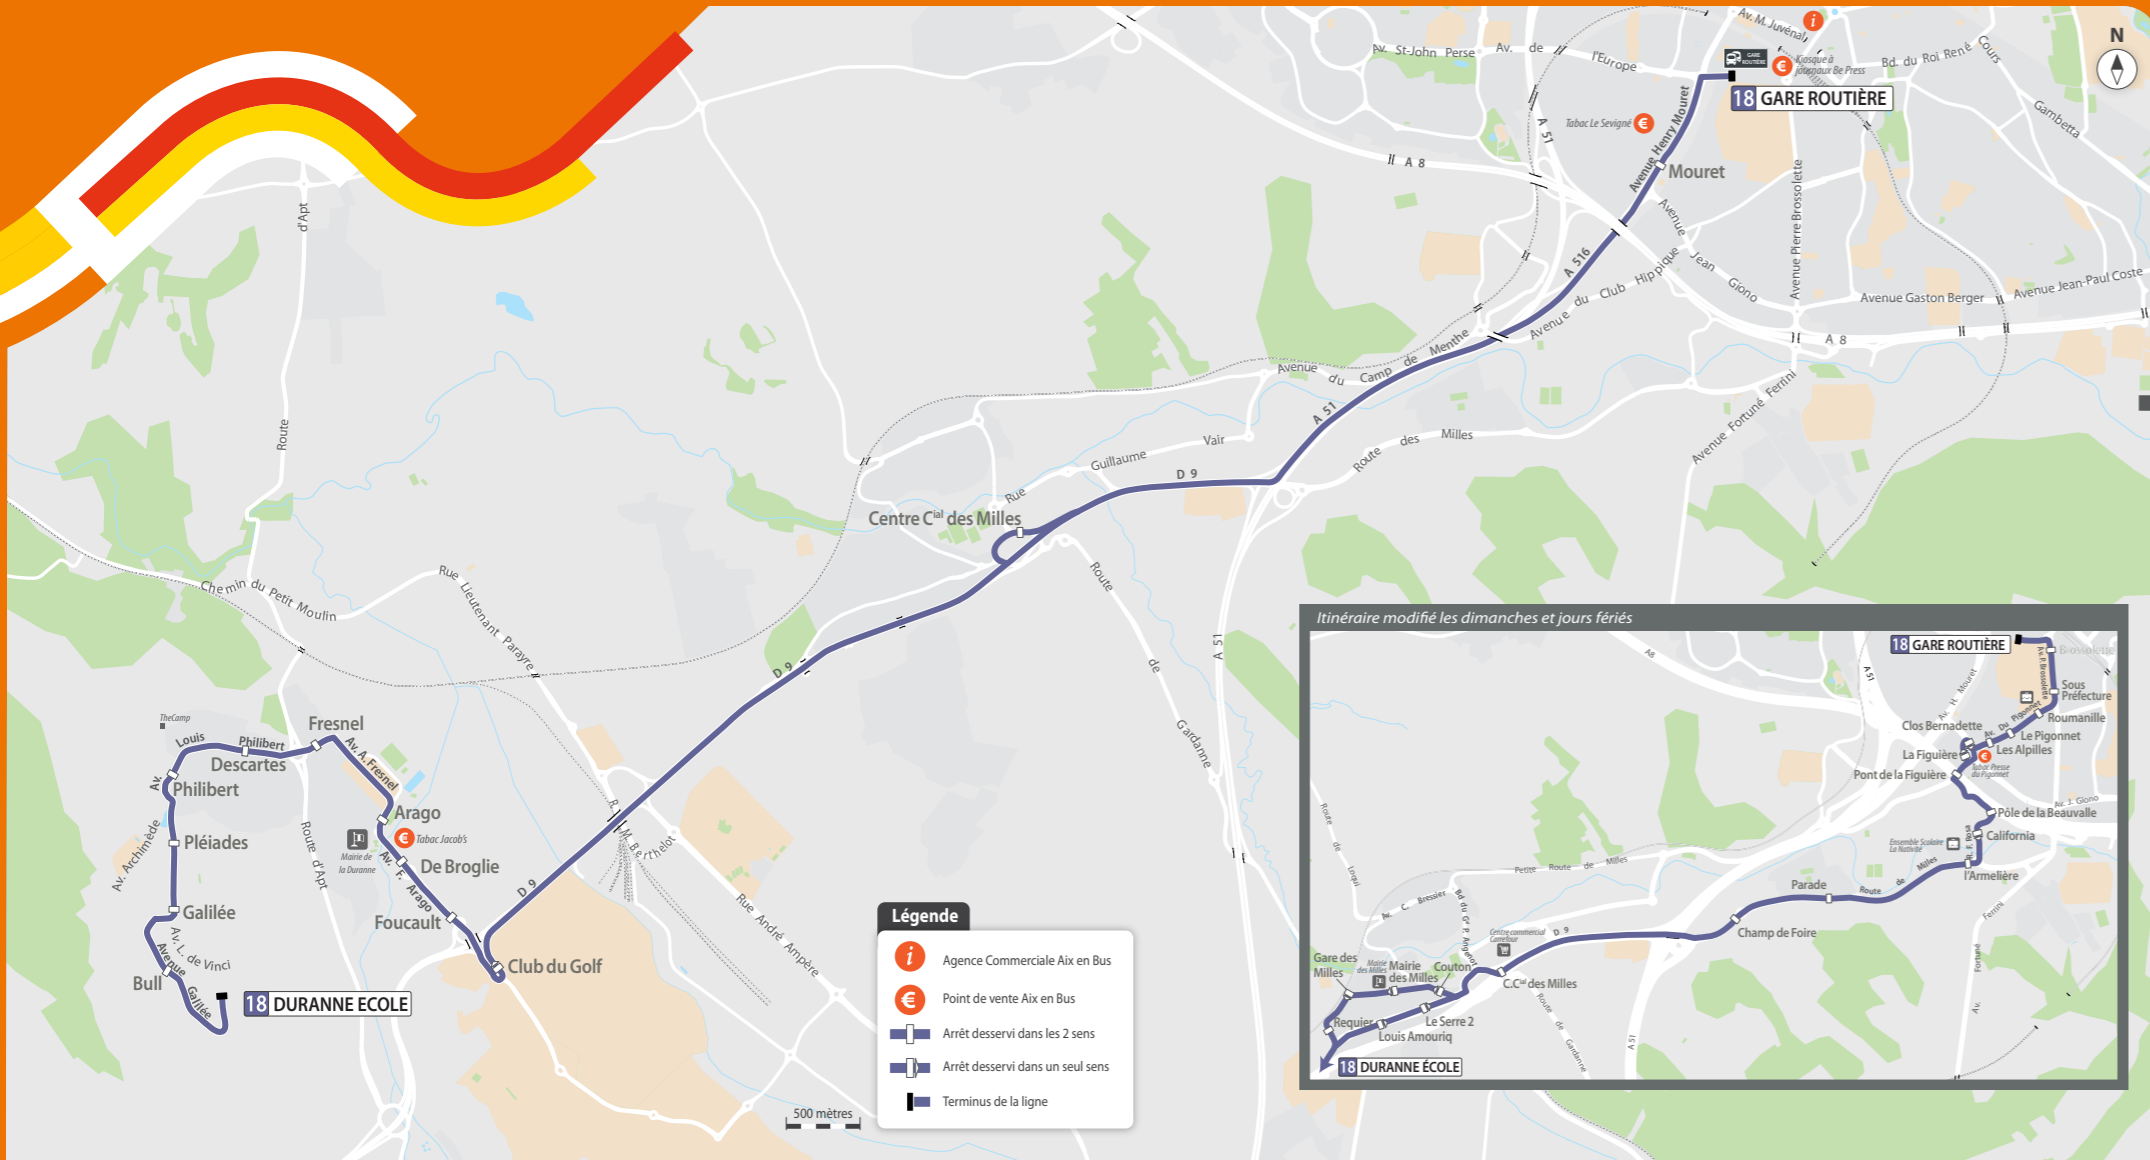

Légende

- Agence Commerciale Aix en Bus
- Point de vente Aix en Bus
- Arrêt desservi dans les 2 sens
- Arrêt desservi dans un seul sens
- Terminus de la ligne

18 Direction GARE ROUTIÈRE

DU LUNDI AU VENDREDI (sauf vacances scolaires)

Duranne Ecole	6.00	6.17	6.34	6.48	7.05	7.22	7.42	8.01	8.19	8.38	8.56	9.16	9.35	9.53	10.11	10.29	10.47	11.05	11.22	11.39	11.57	12.15	12.33	12.51	13.09	13.27	13.45	14.03	14.21	14.37	14.56	15.14	15.31	15.47	16.07	16.26	16.44	17.04	17.25	17.45	18.04	18.25	18.50	19.23	19.45
Fresnel	6.07	6.24	6.41	6.55	7.13	7.30	7.50	8.09	8.27	8.46	9.04	9.24	9.43	10.01	10.19	10.37	10.55	11.13	11.30	11.48	12.06	12.24	12.42	13.00	13.18	13.36	13.54	14.12	14.30	14.46	15.05	15.23	15.40	15.56	16.16	16.35	16.53	17.13	17.34	17.54	18.13	18.34	19.00	19.31	19.53
Foucault	6.09	6.26	6.43	6.57	7.15	7.32	7.52	8.11	8.29	8.48	9.06	9.26	9.45	10.03	10.21	10.39	10.57	11.15	11.32	11.51	12.09	12.27	12.45	13.03	13.21	13.39	13.57	14.15	14.33	14.49	15.08	15.26	15.43	15.59	16.19	16.38	16.56	17.16	17.37	17.57	18.16	18.37	19.03	19.33	19.55
Parc Club Golf	6.10	6.27	6.44	6.58	7.16	7.33	7.53	8.12	8.30	8.49	9.07	9.27	9.46	10.04	10.22	10.40	10.58	11.16	11.33	11.52	12.10	12.28	12.46	13.04	13.22	13.40	13.58	14.16	14.34	14.50	15.09	15.27	15.44	16.00	16.20	16.39	16.57	17.17	17.38	17.58	18.17	18.38	19.04	19.34	19.56
C. Cial des Milles	6.14	6.31	6.48	7.02	7.20	7.37	7.57	8.16	8.34	8.53	9.11	9.31	9.50	10.08	10.26	10.44	11.02	11.20	11.37	11.56	12.14	12.32	12.50	13.08	13.26	13.44	14.02	14.20	14.38	14.54	15.13	15.31	15.48	16.06	16.26	16.45	17.03	17.25	17.46	18.06	18.25	18.46	19.10	19.40	20.02
Gare Routière	6.24	6.41	6.58	7.15	7.33	7.50	8.10	8.29	8.47	9.06	9.24	9.44	10.03	10.21	10.39	10.57	11.15	11.33	11.50	12.09	12.27	12.45	13.03	13.21	13.39	13.57	14.15	14.33	14.51	15.07	15.27	15.45	16.02	16.23	16.43	17.02	17.20	17.42	18.03	18.23	18.42	19.03	19.23	19.53	20.15

LE SAMEDI (toute l'année)

Duranne Ecole	6.00	6.35	7.05	7.34	8.04	8.34	9.05	9.37	10.08	10.39	11.10	11.42	12.13	12.42	13.16	13.42	14.16	14.46	15.19	15.50	16.24	16.55	17.30	18.00	18.36	19.05	19.33	20.00
Fresnel	6.05	6.40	7.10	7.39	8.09	8.39	9.10	9.42	10.13	10.44	11.15	11.47	12.18	12.47	13.21	13.47	14.21	14.51	15.24	15.55	16.29	17.00	17.35	18.05	18.41	19.10	19.38	20.05
Foucault	6.06	6.41	7.11	7.41	8.11	8.41	9.12	9.44	10.15	10.46	11.17	11.49	12.20	12.49	13.23	13.49	14.23	14.53	15.26	15.57	16.31	17.02	17.37	18.07	18.43	19.12	19.39	20.06
Parc Club Golf	6.07	6.42	7.12	7.42	8.12	8.42	9.13	9.45	10.16	10.47	11.18	11.50	12.21	12.50	13.24	13.50	14.24	14.54	15.27	15.58	16.32	17.03	17.38	18.08	18.44	19.13	19.40	20.07
C. Cial des Milles	6.11	6.46	7.16	7.46	8.16	8.46	9.17	9.49	10.20	10.51	11.22	11.54	12.25	12.54	13.28	13.54	14.28	14.58	15.31	16.02	16.36	17.07	17.42	18.12	18.48	19.17	19.44	20.11
Gare Routière	6.20	6.55	7.25	7.55	8.25	8.57	9.28	9.59	10.30	11.01	11.31	12.03	12.34	13.03	13.37	14.03	14.37	15.08	15.41	16.12	16.46	17.17	17.52	18.22	18.58	19.27	19.53	20.20

LUNDI AU VENDREDI (en vacances scolaires)